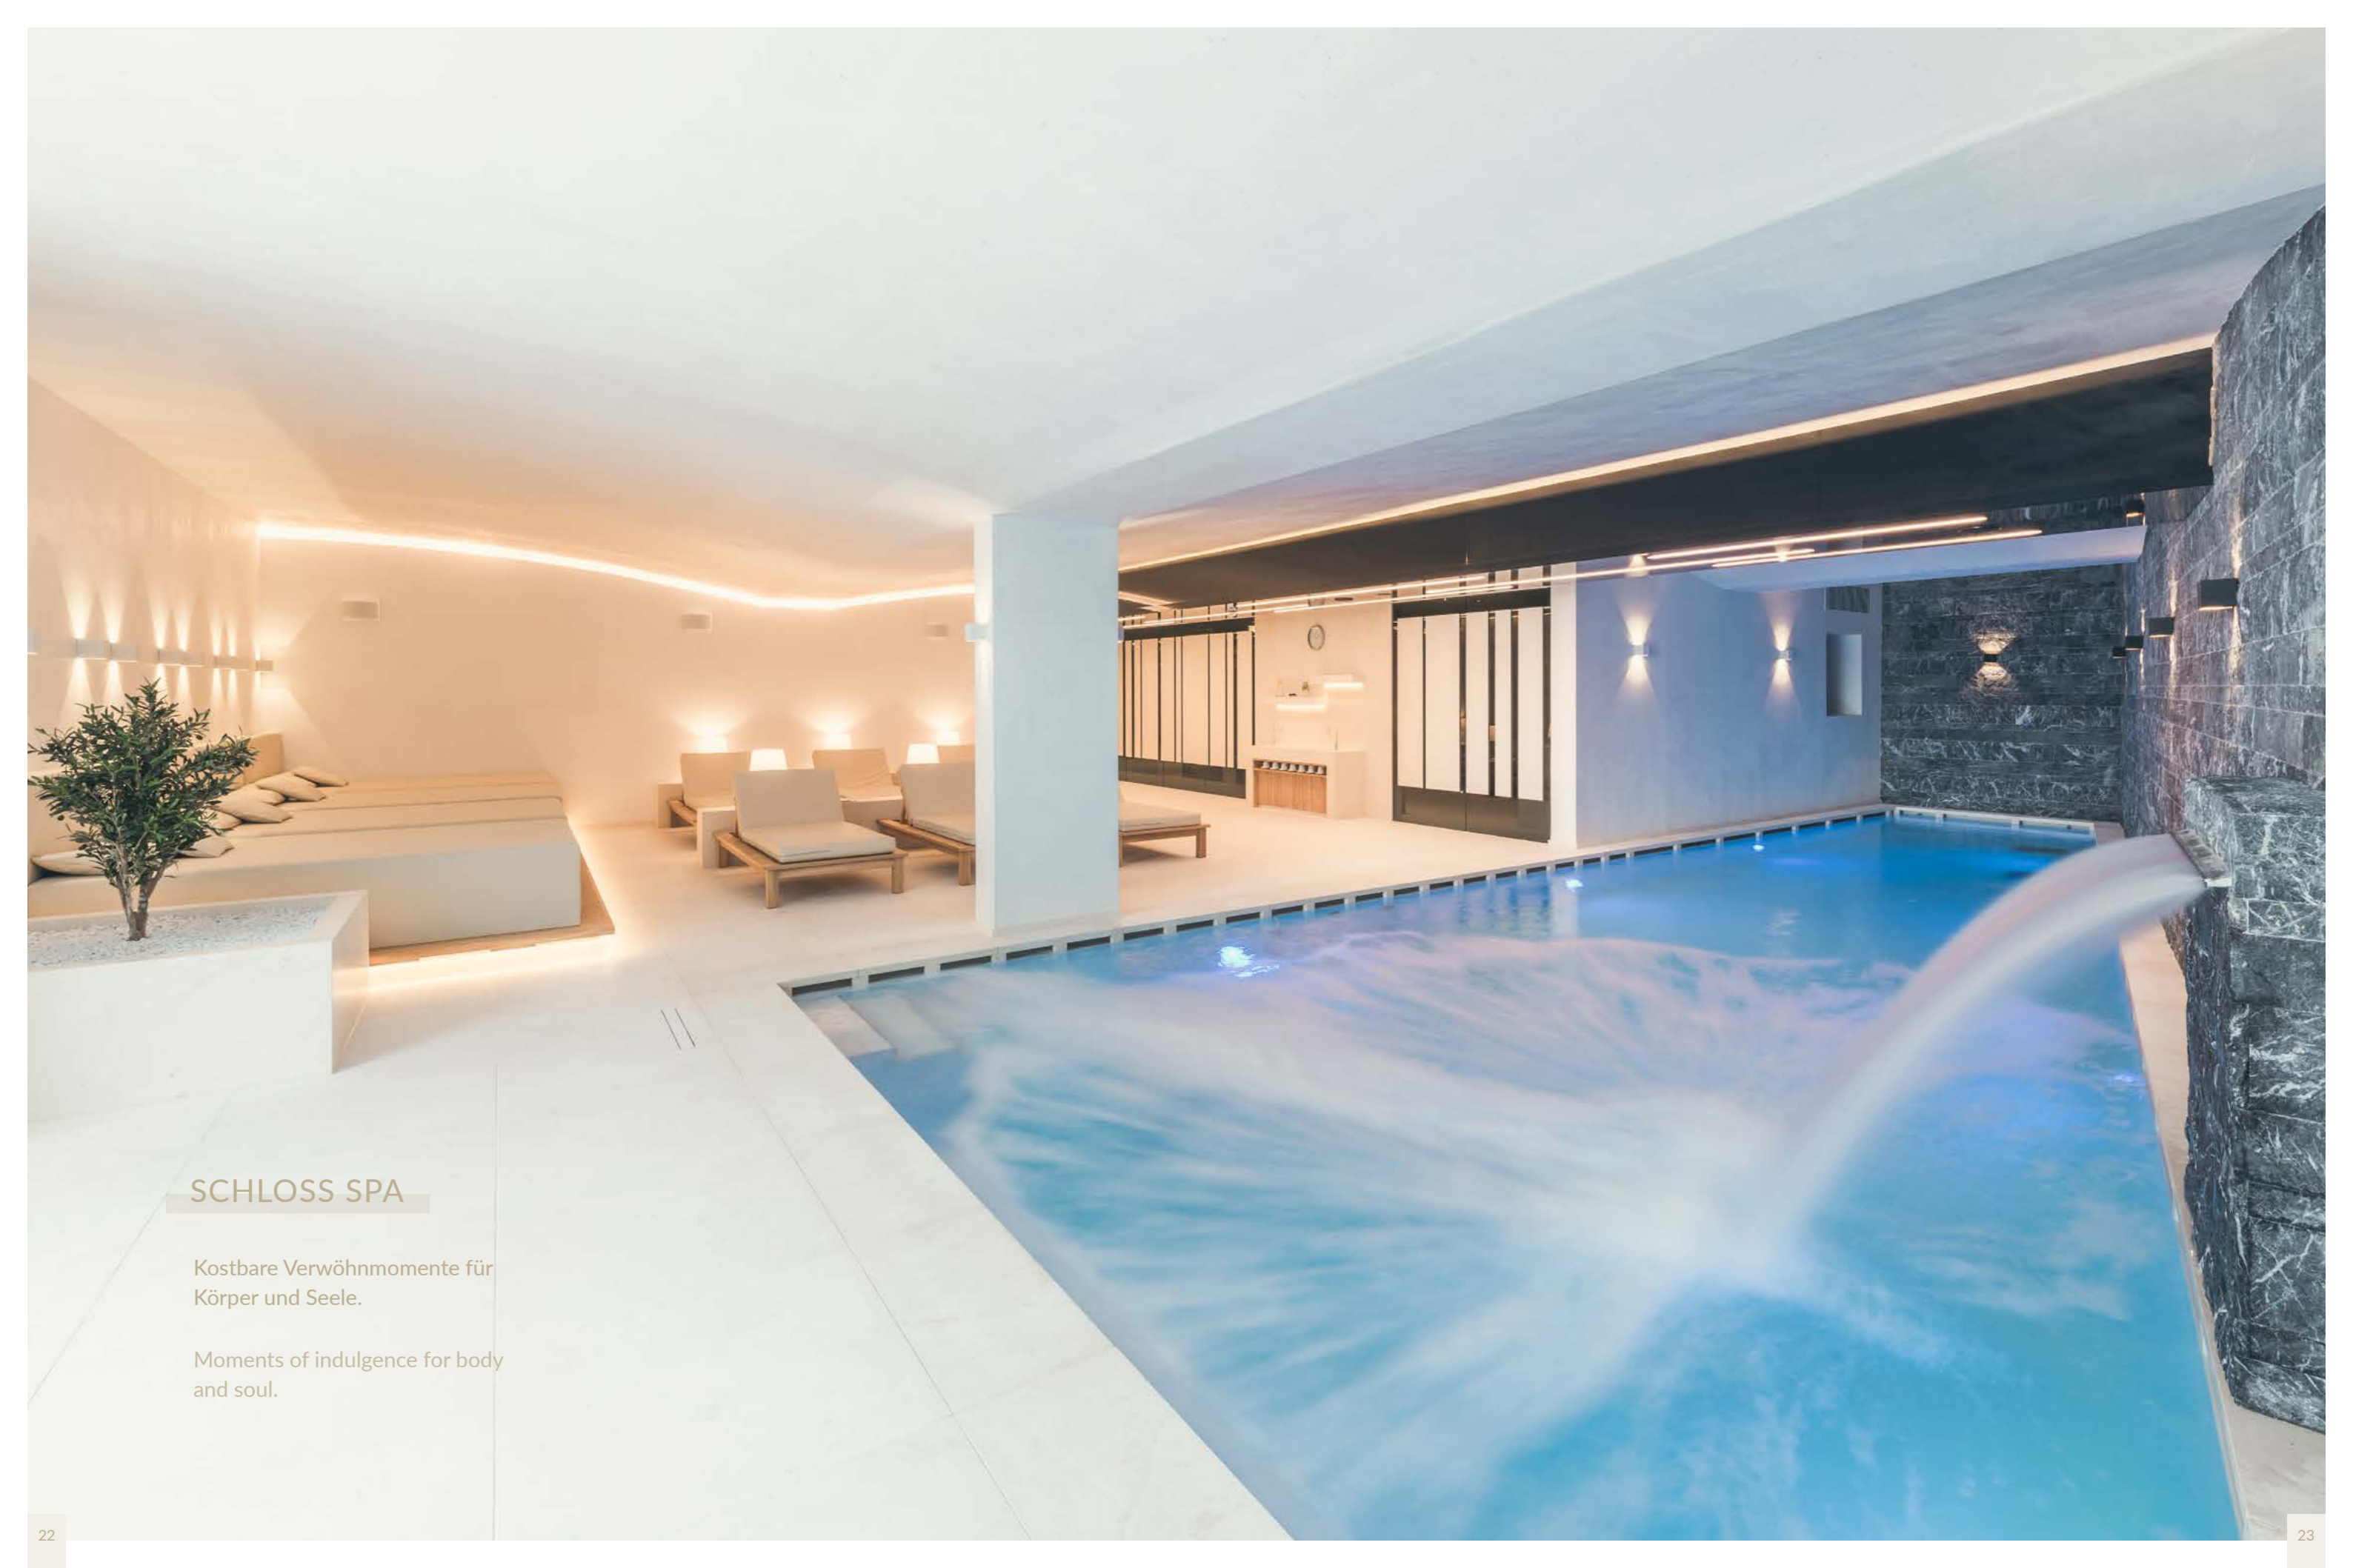

Glitter, glamour and noble ambience give an unique atmosphere.

RELAX & ENJOY

SCHLOSS SPA

Willkommen im
Erholungs- & Ruhebereich

Welcome at the
Chill-out Area

SCHLOSS SPA

Kostbare Verwönmomente für
Körper und Seele.

Moments of indulgence for body
and soul.

AUSSTATTUNG UNSERES SPA BEREICHS

- ◇ Pool
- ◇ Finnische Sauna
- ◇ Kräutersauna
- ◇ Aromadampfbad
- ◇ Infrarotstühle
- ◇ Kneippanlage
- ◇ Wasserbetten
- ◇ Massage
- ◇ Kosmetik
- ◇ Dornbracht Horizontal-Shower
- ◇ Tee-Bar
- ◇ Fitness