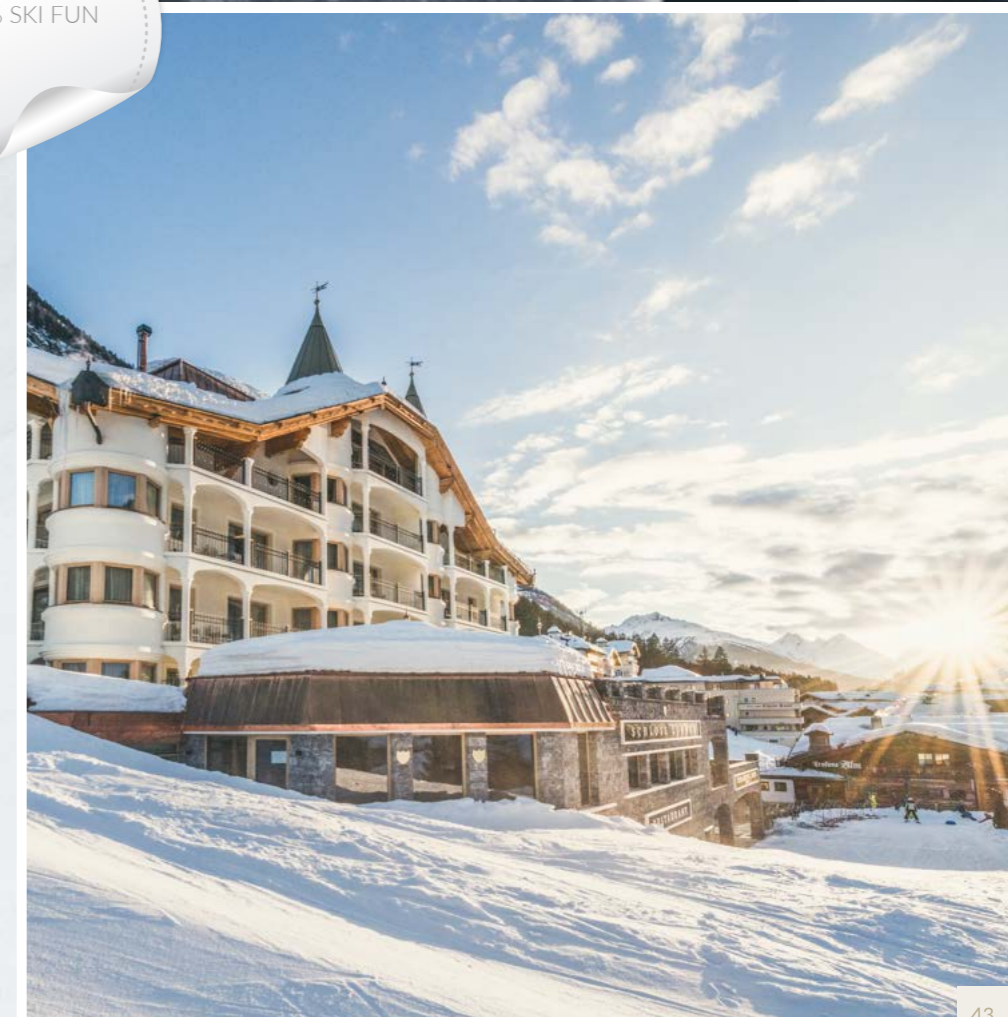

HERZLICH WILLKOMMEN

Alles direkt im und am Hotel! Dank bester Lage neben der Skipiste und unserem hauseigenen Ski-Shop mit Verleih sowie einzigartigem Entertainment wird Ihr Winterurlaub in Ischgl zu einem unvergesslichen Erlebnis.

WELCOME

Everything you desire is directly in and around the hotel! Our prime location is next to the ski slope and our in-house ski shop with rental service, as well as unique entertainment - your winter holiday in Ischgl will be an unforgettable experience.

100% SKI FUN

EROBERE DIE PISTEN IN ISCHGL

Mit 45 modernen Bergbahnen und Liften sowie 1.100 Schneemaschinen auf 238 bestens präparierten Pistenkilometern ist das Skigebiet Ischgl ein Wintersportparadies für Urlauber, die mehr als „nur“ Ski-fahren möchten.

CONQUER THE SLOPES OF ISCHGL

45 state-of-the-art cable cars and lifts and 1,100 snow machines on 238 kilometers of perfectly groomed slopes, the Ischgl ski area is a winter sports paradise for holidaymakers looking for more than “just” skiing.