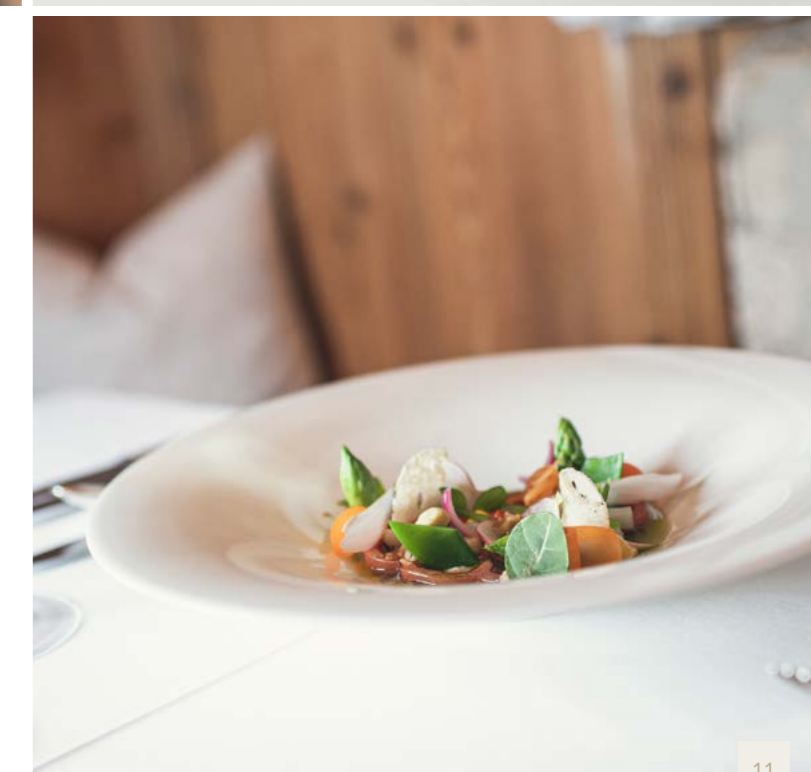

Bei uns startet Genuss bereits am Morgen. Für alle Frühstücksliebhaber täglich bis 12:00 Uhr.

START YOUR DAY RIGHT
Enjoyment starts in the morning.
For all breakfast lovers every day until
12.00 noon.

GOURMET UND FINE DINING

DIE KUNST DES KOCHENS

Hier wird in unseren drei Restaurants ein besonderes Augenmerk auf die Verwendung bester und frischer Produkte aus der Region gelegt, doch die Kreativität geht bis weit über die Landesgrenzen hinaus.